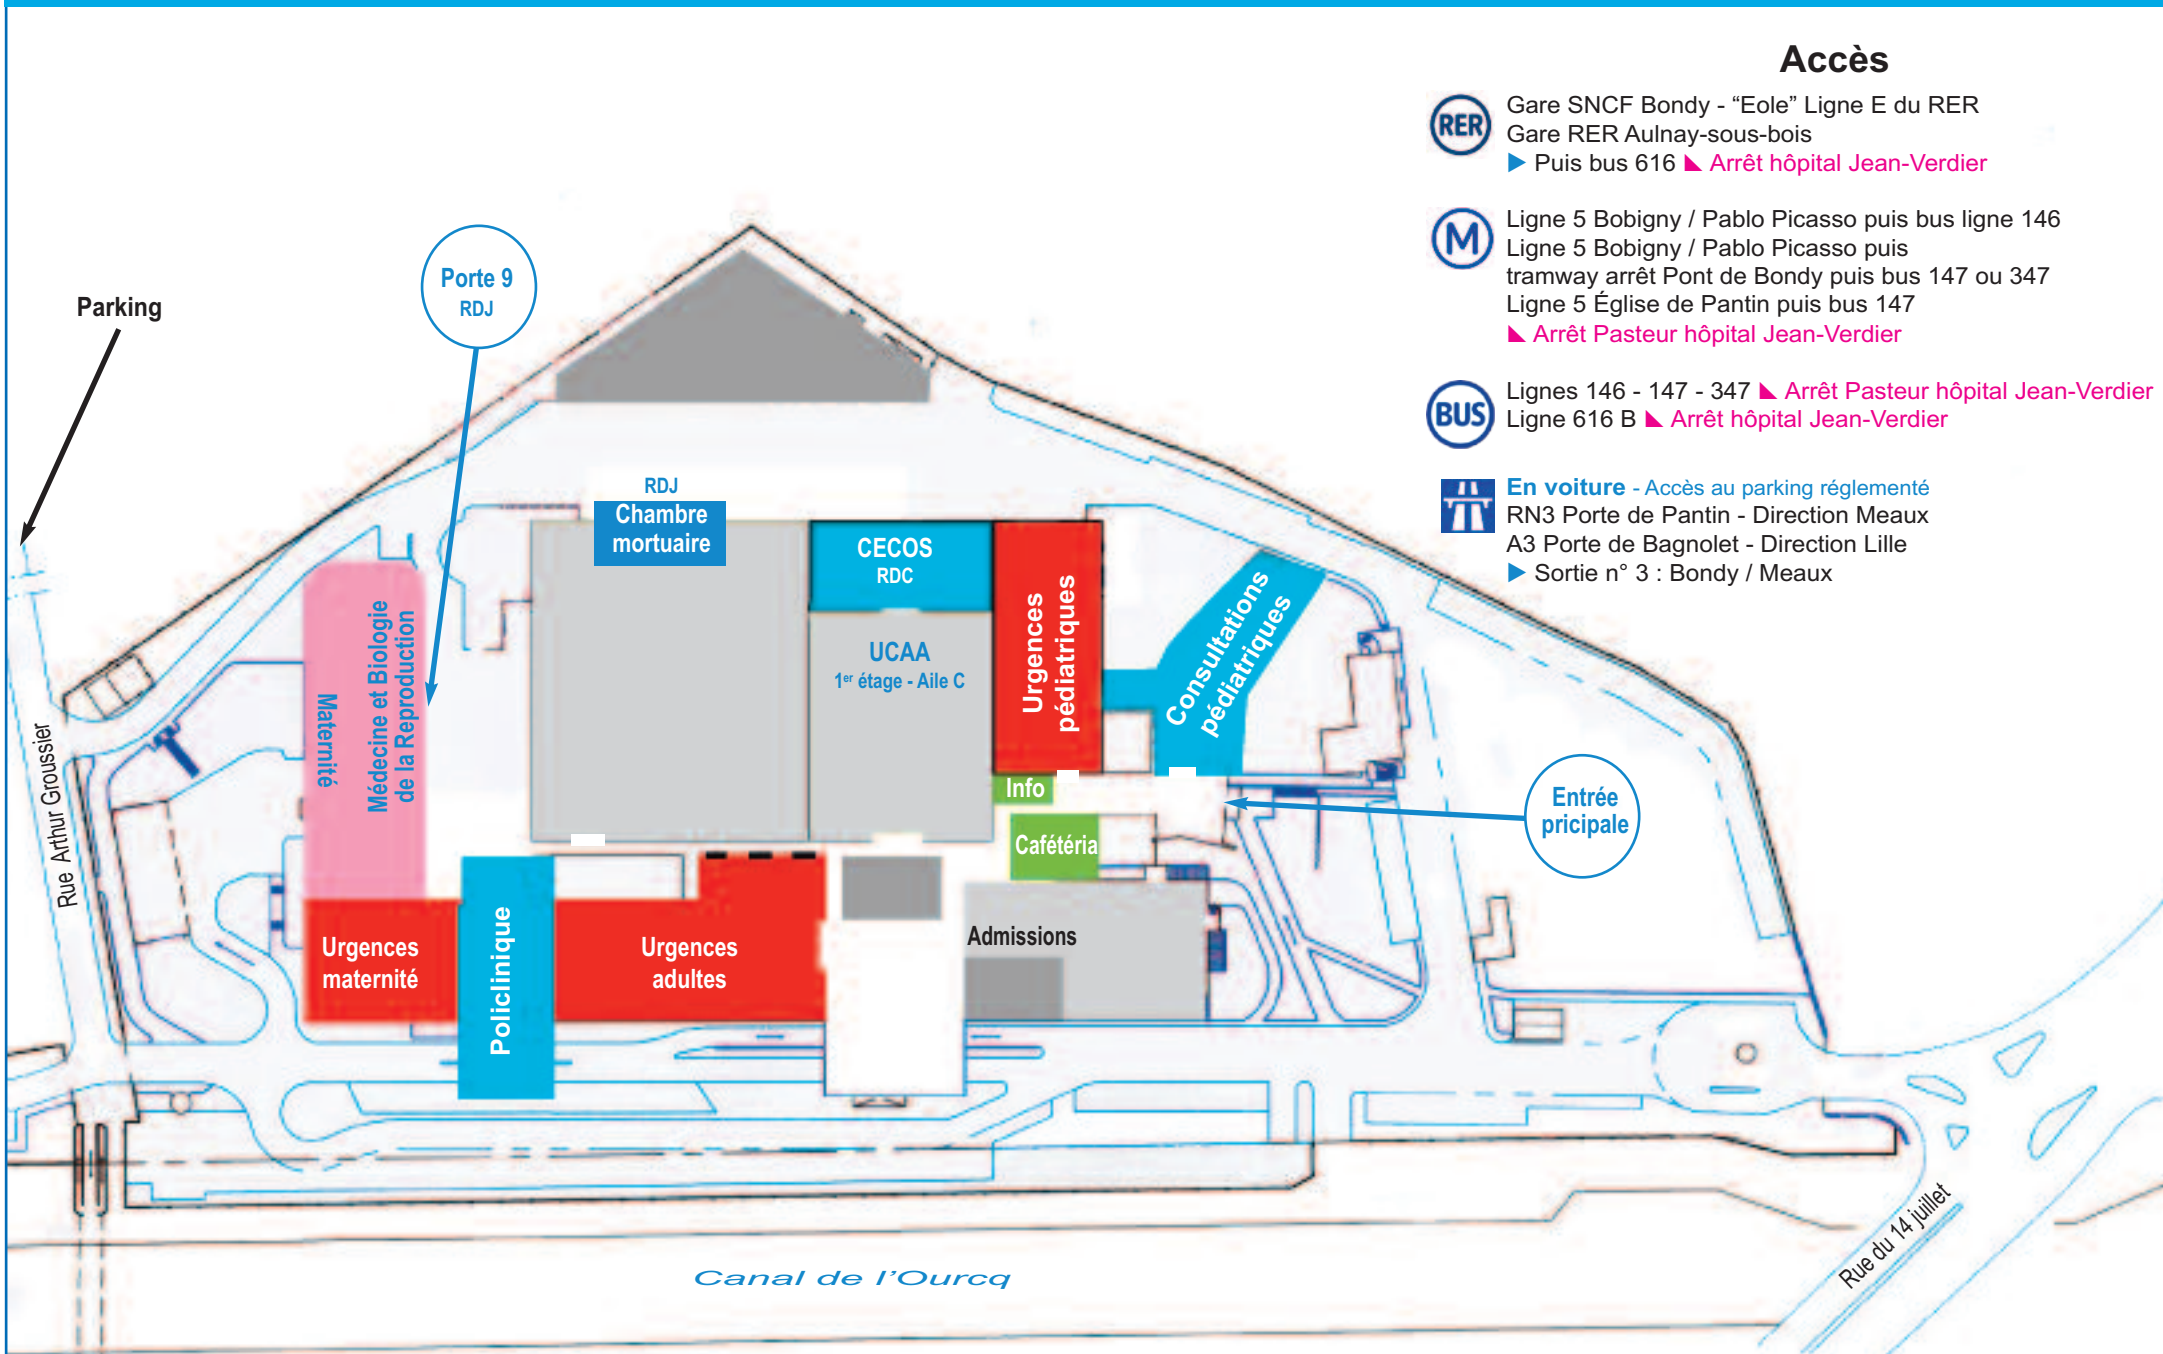

## Comment vous orienter

### Accès

Gare SNCF Bondy - "Eole" Ligne E du RER  
Gare RER Aulnay-sous-bois  
▶ Puis bus 616 ▲ Arrêt hôpital Jean-Verdier

Ligne 5 Bobigny / Pablo Picasso puis bus ligne 146  
Ligne 5 Bobigny / Pablo Picasso puis tramway arrêt Pont de Bondy puis bus 147 ou 347  
Ligne 5 Église de Pantin puis bus 147  
▲ Arrêt Pasteur hôpital Jean-Verdier

Lignes 146 - 147 - 347 ▲ Arrêt Pasteur hôpital Jean-Verdier  
Ligne 616 B ▲ Arrêt hôpital Jean-Verdier

**En voiture** - Accès au parking réglementé  
RN3 Porte de Pantin - Direction Meaux  
A3 Porte de Bagnolet - Direction Lille  
▶ Sortie n° 3 : Bondy / Meaux